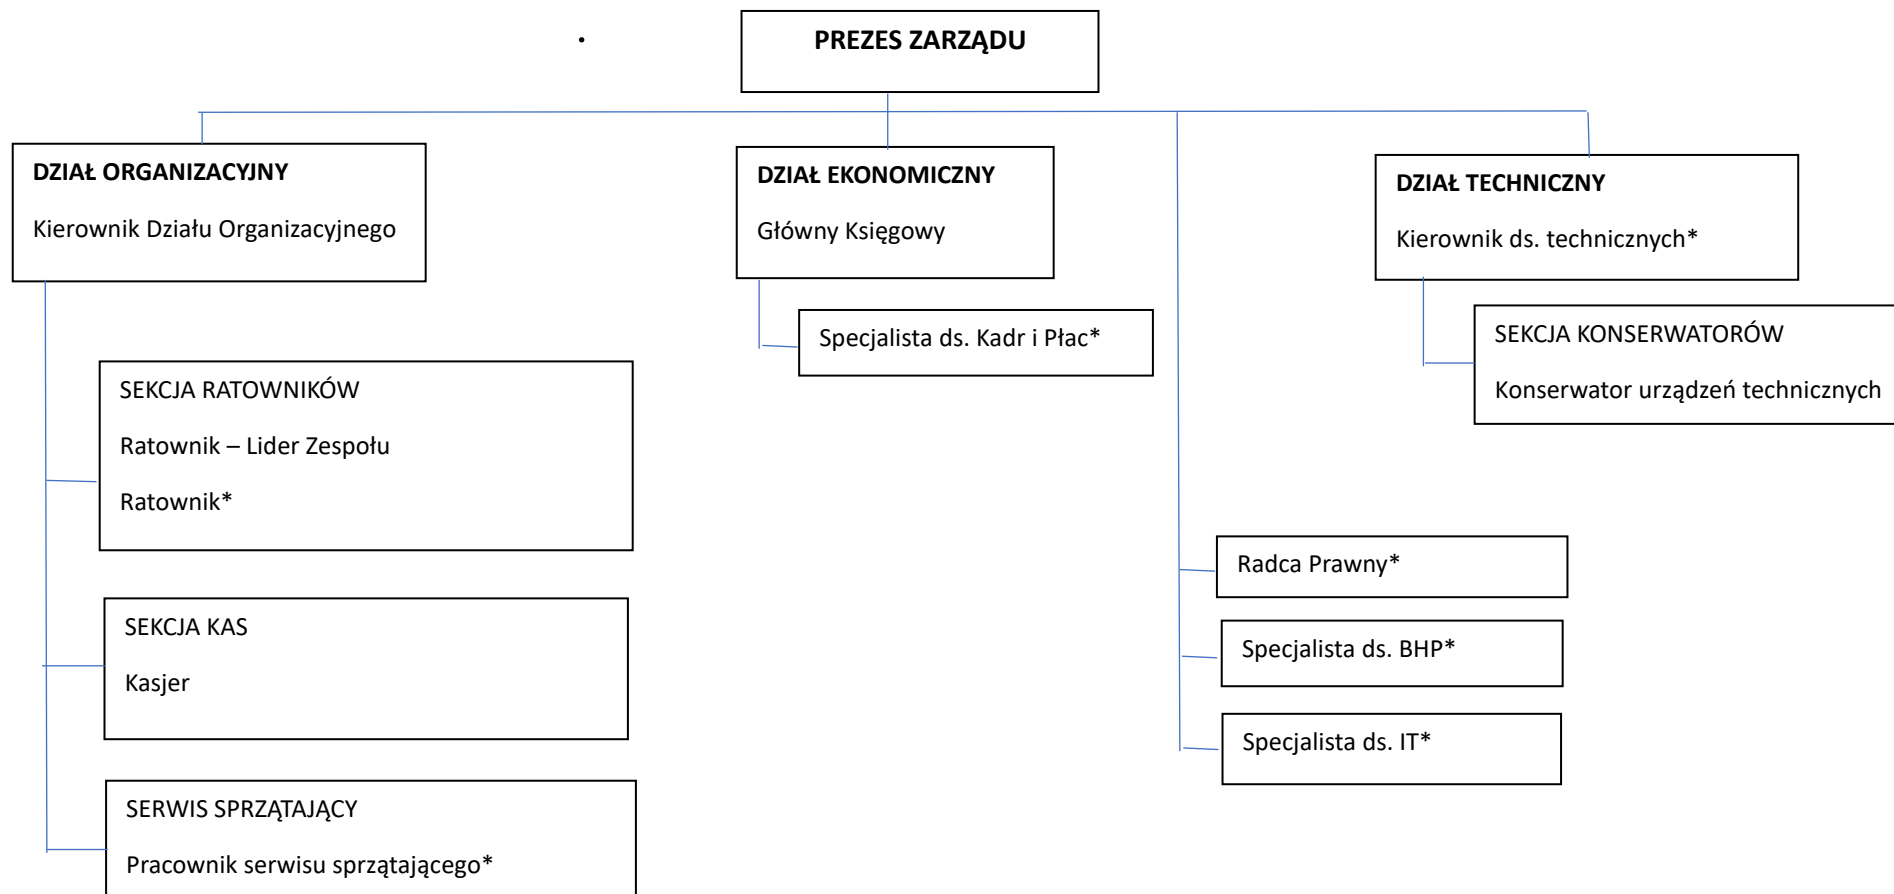

## SCHEMAT ORGANIZACYJNY PŁYWALNI WODNIK SP. Z O.O.

Załącznik nr 1 do Regulaminu Organizacyjnego Pływalni Wodnik Sp. z o.o. z siedzibą w Paniówkach

- dopuszcza się zatrudnienie na podstawie umowy cywilno-prawnej